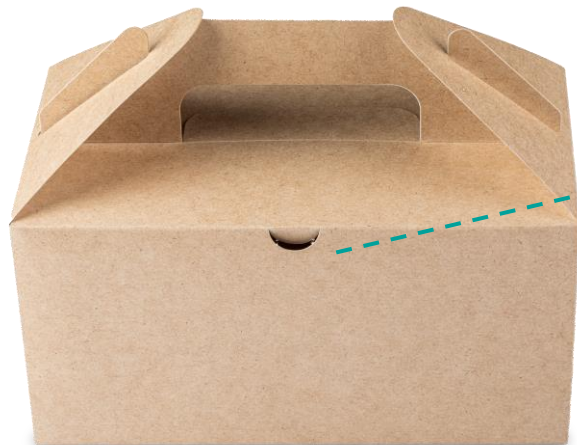

Новинка

BOX WITH HANDLE M

Универсальный бокс с ручкой

ХАРАКТЕРИСТИКИ УПАКОВКИ

Наименование	Количество штук в упаковке	Вес короба, кг	Объем короба, м ³
OSQ BOX WITH HANDLE M	225	11,80	0,035

Покрытие: нет

Цвет: крафт/белый

Конструкция замков на ручке обеспечивает надежность конструкции при переноске (упаковка выдерживает вес продукта до 1,5 кг).

...удобство

Упаковка **легко и быстро** собирается

Бокс снабжен **эргономической ручкой** для удобства переноски

Конструкция замка «up down» – легко закрыть и открыть упаковку.

Функциональность

Опциональные **вентиляционные отверстия*** помогут сохранить исходный вкус и качество пицци.

Упаковку можно **штабелировать.**