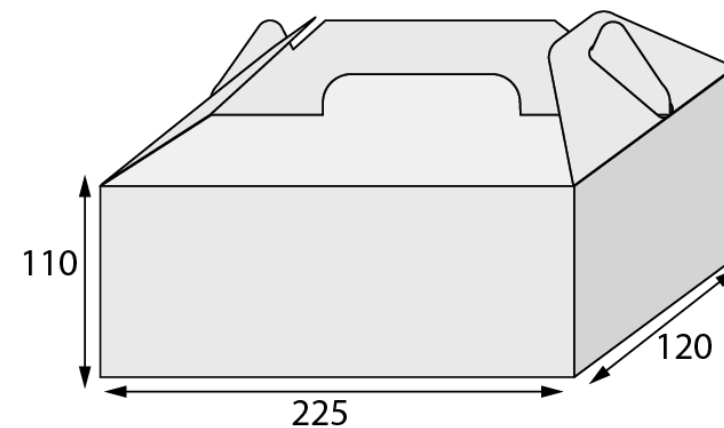

Новинка

BOX WITH HANDLE M

Универсальный бокс с ручкой

ХАРАКТЕРИСТИКИ УПАКОВКИ

Наименование	Количество штук в упаковке	Вес короба, кг	Объем короба, м ³
OSQ BOX WITH HANDLE M	225	11,80	0,035

Покрытие: нет

Цвет: крафт/белый

Конструкция замков на ручке обеспечивает надежность конструкции при переноске (упаковка выдерживает вес продукта до 1,5 кг).

...удобство

Упаковка **легко и быстро** собирается

Бокс снабжен **эргономической ручкой** для удобства переноски